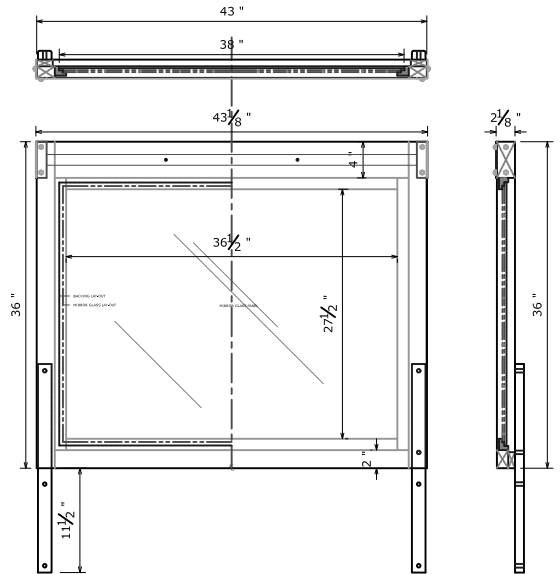

ZSTR-7014 Storehouse Mirror