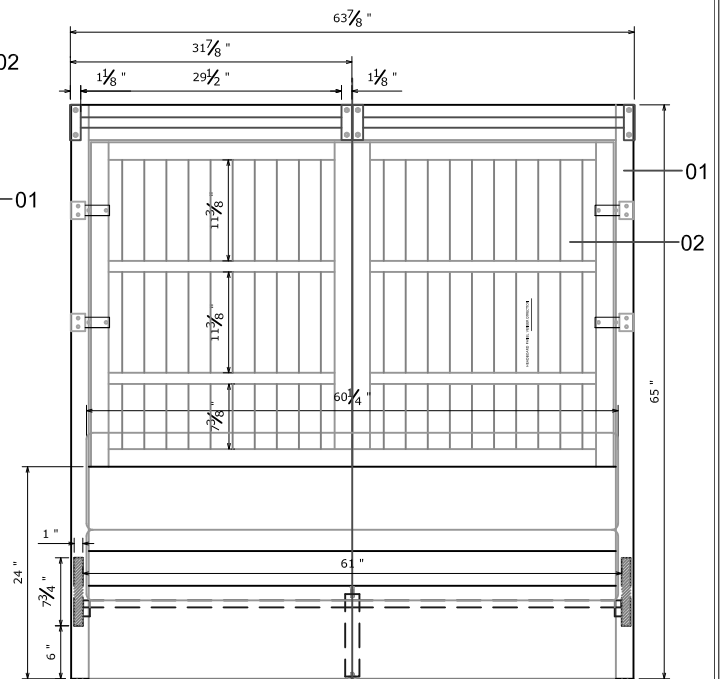

ZSTR-7001 Storehouse Queen-HB