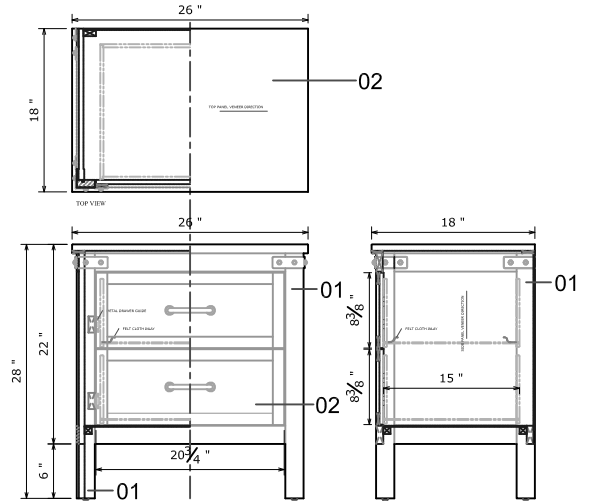

ZSTR-7015 Storehouse Nightstand